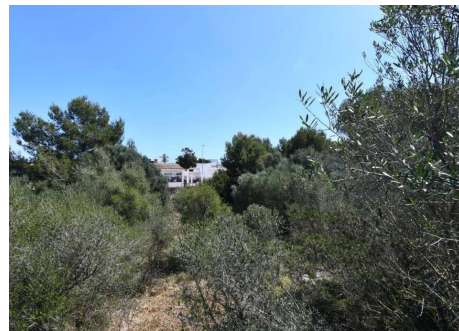

Velký komerční pozemek s mnoha možnostmi v Cala D'Or

REF. S1067 | 2.700.000€

1/2

 Cala d'Or

 m²

 5.621 m²

VYBAVENÍ

Elektřina GESA