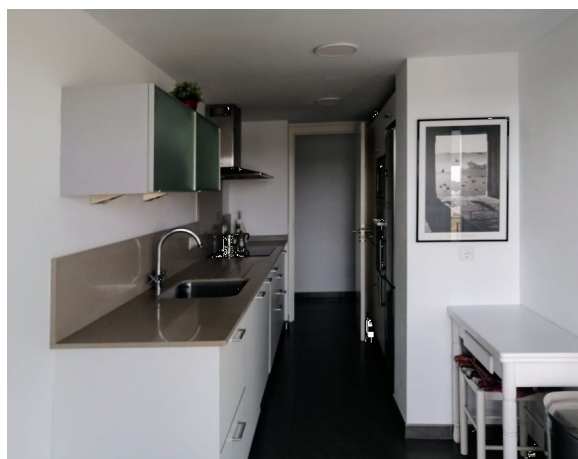

Moderní a pohodlný apartmán v prvním patře s parkovacím místem v Porto Petro

REF. AA1467 | 1.500€

2/3