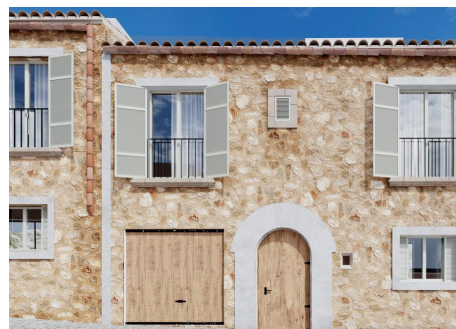

# Nový postavený řadový dům s vynikajícími vlastnostmi a krásným výhledem v Alqueria Blanca

REF. P1355 | 3.500.000€

1/5

Alqueria Blanca 427 m<sup>2</sup> 629 m<sup>2</sup> 5 6

Energetický průkaz: B

Nov? postavený ?adový d?m s vynikajícími vlastnostmi a krásným výhledem v Alqueria Blanca

REF. P1355 | 3.500.000€

2/5

Nový postavený šadový dům s vynikajícími vlastnostmi a krásným výhledem v Alqueria Blanca

REF. P1355 | 3.500.000€

3/5

Nový postavený šadový dům s vynikajícími vlastnostmi a krásným výhledem v Alqueria Blanca

REF. P1355 | 3.500.000€

4/5

Nový postavený řadový dům s vynikajícími vlastnostmi a krásným výhledem v Alqueria Blanca