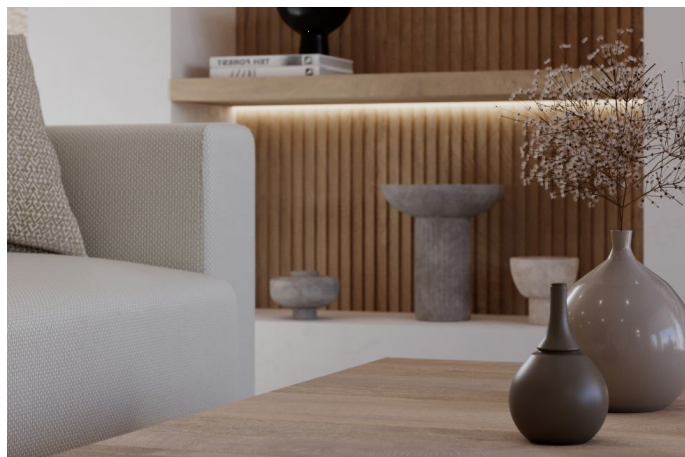

Nov? postavený ?adový d?m s vynikajícími vlastnostmi a krásným výhledem v Alqueria Blanca

REF. P1356 | 3.100.000€

3/5