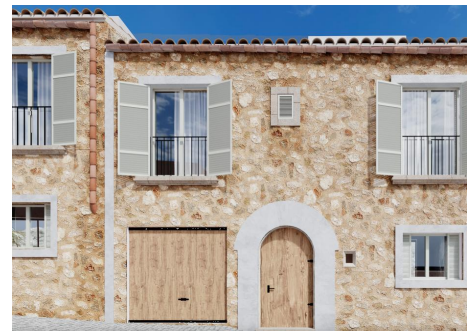

# Nov? postavený ?adový d?m s vynikajícími vlastnostmi a krásným výhledem v Alqueria Blanca

REF. P1358 | 3.200.000€

1/5

Alqueria Blanca 427 m<sup>2</sup> 1.119 m<sup>2</sup> 5 6

Energetický pr?kaz: B

Nov? postavený ?adový d?m s vynikajícími vlastnostmi a krásným výhledem v Alqueria Blanca

REF. P1358 | 3.200.000€

2/5

Nov? postavený ?adový d?m s vynikajícími vlastnostmi a krásným výhledem v Alqueria Blanca

REF. P1358 | 3.200.000€

3/5

Nový postavený šadový dům s vynikajícími vlastnostmi a krásným výhledem v Alqueria Blanca

REF. P1358 | 3.200.000€

4/5

Nov? postavený ?adový d?m s vynikajícími vlastnostmi a krásným výhledem v Alqueria Blanca