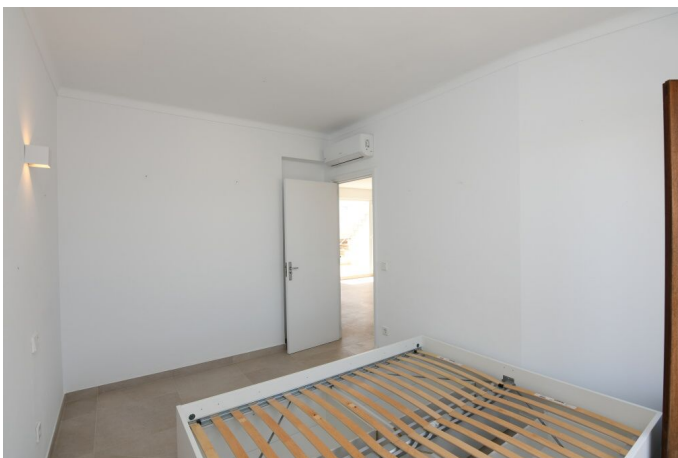

Zentral gelegene, renovierte Wohnung mit sonniger Terrasse in Santanyi

REF. AA1522 | 1.200€

3/4