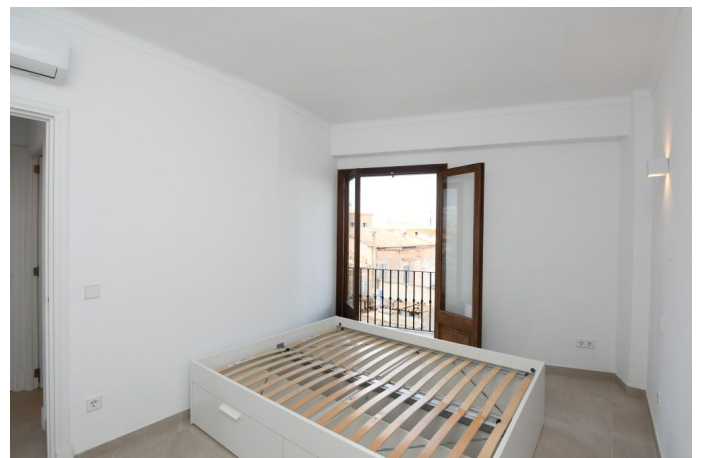

Zentral gelegene, renovierte Wohnung mit sonniger Terrasse in Santanyi

REF. AA1522 | 1.200€

3/4