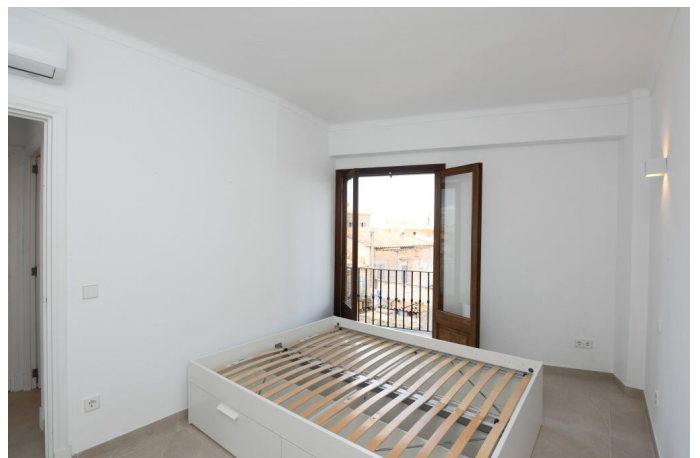

Zentral gelegene, renovierte Wohnung mit sonniger Terrasse in Santanyi

REF. AA1522 | 1.200€

3/4