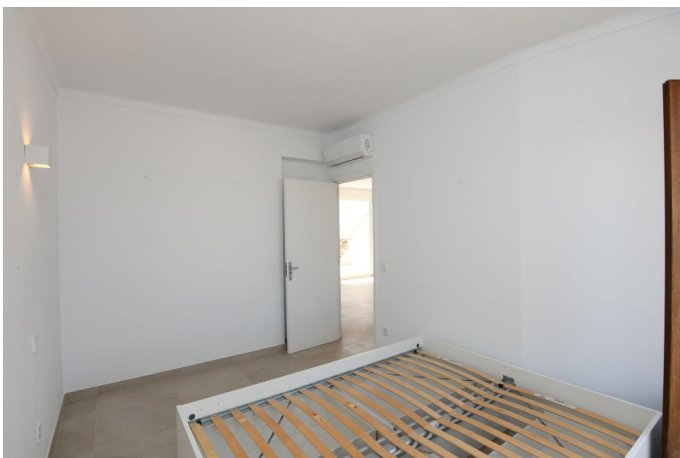

Zentral gelegene, renovierte Wohnung mit sonniger Terrasse in Santanyi

REF. AA1522 | 1.200€

3/4