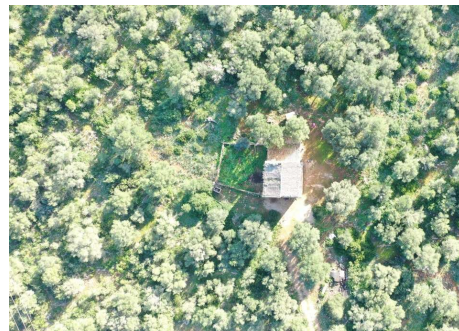

Casa de Campo construida en una inmensa finca en Campos

REF. R1261 | 0€

1/3

📍 Campos
🏠 884 m2 m²
📐 148.993 m2 m²
🛏️
🚿

INFORMACIÓN BÁSICA

Estancias
 Cocina
 Comedor
 Comedor - cocina
 Baños
 Terraza
 Necesita reforma parcial

Necesita reforma parcial

EQUIPAMIENTO

Suministro eléctrico
 Pozo

Pozo

Certificación energética: En trámite / In process / In Bearbeitung

Casa de Campo construida en una inmensa finca en Campos

REF. R1261 | 0€

2/3

Enorme Finca en Campos con muchas posibilidades, la finca tiene varias edificaciones que suman en total 884 m2 con la posibilidad de construir 1373m2 llegando a un total de 2.425,32 m2 edificables.

Casa de Campo construida en una inmensa finca en Campos

REF. R1261 | 0€

3/3

1	2	3	4	5	6	7	8	9	10	11	12	13	14	15	16	17	18	19	20
	Denominació en el cadastre	Zona segons el Pla Territorial de Mallorca	Superfície segons cadastre (m ²)	Superfície segons zona del Pla Territorial de Mallorca (m ²)	Edificabilitat (m ² de sostre)		Superfície edificat en la actualitat (m ²)		Superfície encara edificable (m ²)										
	a	AIA-I	21592,00	33166,00	2%	663,32	0,00	0,00	663,32										
	d		11574,00																
	b		10484,00																
	e	SRG	13038,00	34718,00	3%	1041,54	168,00 171,00 145,00 51,00 98,00 20,00	653,00	388,54										
	g		11196,00				0,00												
	c	SRG-F	76746,00	80223,00	2%	1604,46	67,00 43,00 28,00 40,00 53,00	231,00	1373,46										
	f		3477,00				0,00												
			148107,00	148107,00		3309,32	884,00		2425,32										