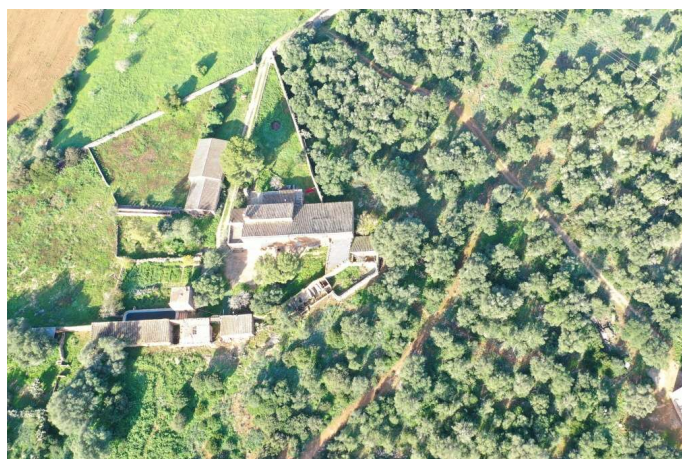

Casa de Campo construida en una inmensa finca en Campos

REF. R1261 | 0€

1/3

📍 Campos
🏠 884 m2 m²
📐 148.993 m2 m²
🛏️
🚿

INFORMACIÓN BÁSICA

Estancias
 Cocina
 Comedor
 Comedor - cocina
 Baños
 Terraza
 Necesita reforma parcial

2/3

Enorme Finca en Campos con muchas posibilidades, la finca tiene varias edificaciones que suman en total 884 m2 con la posibilidad de construir 1373m2 llegando a un total de 2.425,32 m2 edificables.

Casa de Campo construida en una inmensa finca en Campos

REF. R1261 | 0€

3/3

1	2	3	4	5	6	7	8	9	10	11	12	13	14	15	16	17	18	19	20
	Denominació en el cadastre	Zona segons el Pla Territorial de Mallorca	Superfície segons cadastre (m ²)	Superfície segons zona del Pla Territorial de Mallorca (m ²)	Edificabilitat (m ² de sostre)		Superfície edificat en la actualitat (m ²)		Superfície encara edificable (m ²)										
	a	AIA-I	21592,00	33166,00	2%	663,32	0,00	0,00	663,32										
	d		11574,00																
	b		10484,00																
	e	SRG	13038,00	34718,00	3%	1041,54	168,00 171,00 145,00 51,00 98,00 20,00	653,00	388,54										
	g		11196,00				0,00												
	c	SRG-F	76746,00	80223,00	2%	1604,46	67,00 43,00 28,00 40,00 53,00	231,00	1373,46										
	f		3477,00				0,00												
			148107,00	148107,00		3309,32	884,00		2425,32										