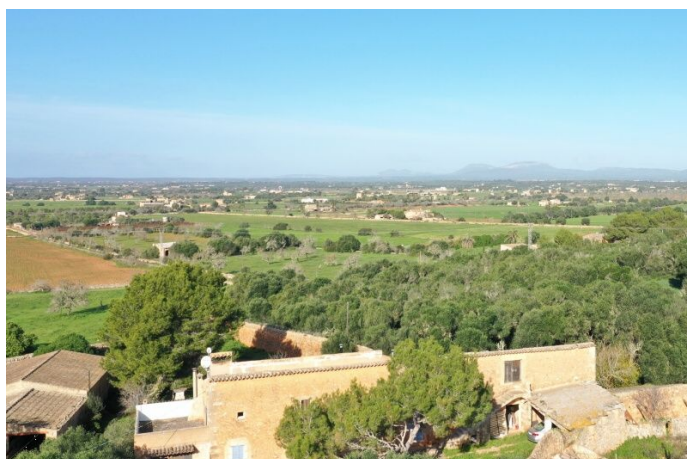

Casa de Campo construida en una inmensa finca en Campos

REF. R1261 | 0€

1/3

📍 Campos
🏠 884 m2 m²
📐 148.993 m2 m²
🛏️
🚿

INFORMACIÓN BÁSICA

Estancias
 Cocina
 Comedor
 Comedor - cocina
 Baños
 Terraza
 Necesita reforma parcial

2/3

Enorme Finca en Campos con muchas posibilidades, la finca tiene varias edificaciones que suman en total 884 m2 con la posibilidad de construir 1373m2 llegando a un total de 2.425,32 m2 edificables.