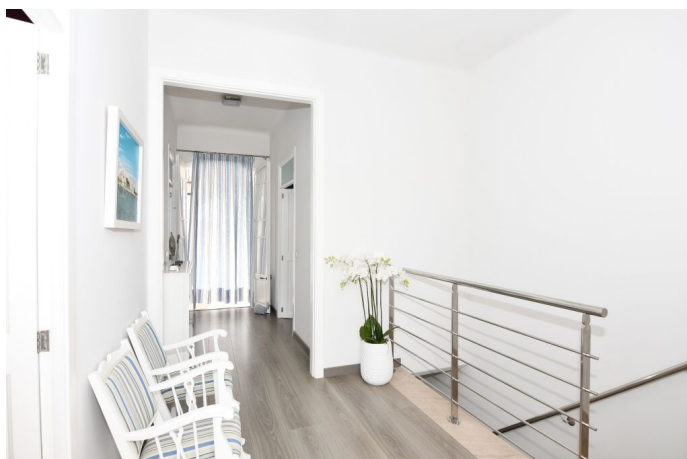

Típica casa de pescadores reformada con bonitas vistas a puerto de Porto Colom

REF. AP1158 | 1.800€

4/5