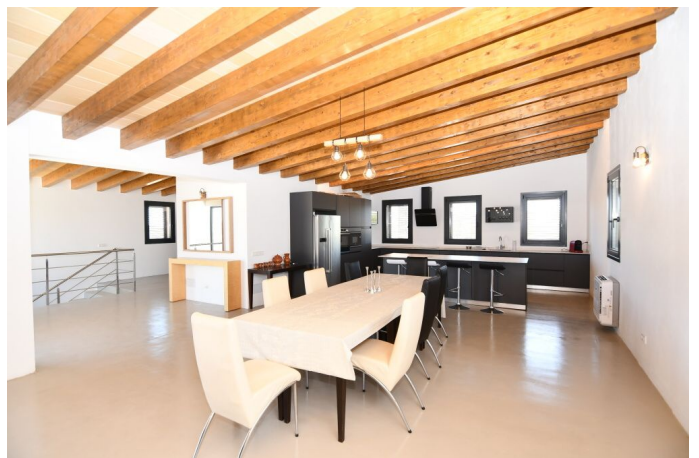

Casa de campo con 2 piscinas en una tranquila parcela en las afueras de Campos

REF. R1319 | 3.150.000€

4/5