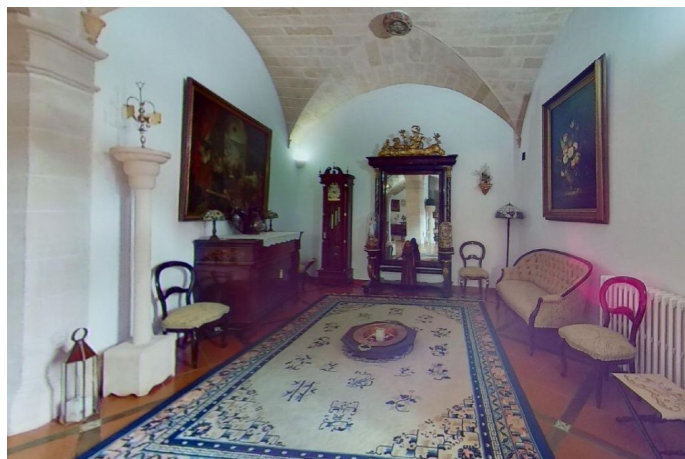

Impresionante casa señorial del siglo XVII totalmente restaurada en Campos

REF. AP1182 | 6.000€

1/5

📍 Campos
🏠 979 m²
📐 845 m²
🛏 7
🚿 4

INFORMACIÓN BÁSICA

1724 Año de construcción
Entrada
14 Estancias
4 Sala de estar
Dispensa
Comedor
Comedor - cocina

REF. AP1182 | 6.000€

2/5

Impresionante casa señorial del siglo XVII totalmente restaurada en Campos

REF. AP1182 | 6.000€

3/5

Impresionante casa señorial del siglo XVII totalmente restaurada en Campos

REF. AP1182 | 6.000€