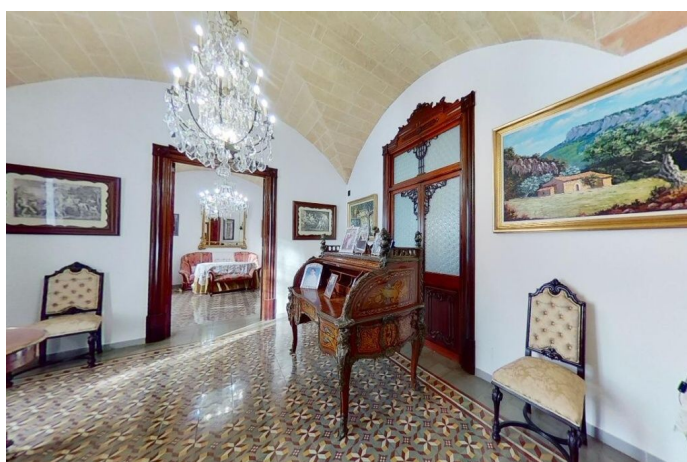

Impresionante casa señorial del siglo XVII totalmente restaurada en Campos

REF. AP1182 | 6.000€

1/5

📍 Campos
🏠 979 m²
📐 845 m²
🛏 7
🚿 4

INFORMACIÓN BÁSICA

1724 Año de construcción
Entrada
14 Estancias
4 Sala de estar
Dispensa
Comedor
Comedor - cocina

REF. AP1182 | 6.000€

2/5

Impresionante casa señorial del siglo XVII totalmente restaurada en Campos

REF. AP1182 | 6.000€

3/5

Impresionante casa señorial del siglo XVII totalmente restaurada en Campos

REF. AP1182 | 6.000€