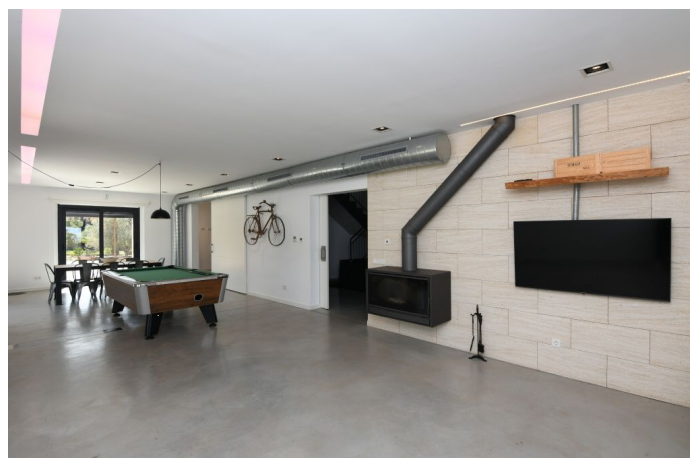

Moderna y acogedora casa de campo con vistas panorámicas y casa para invitados en Felanitx

REF. AR1454 | 4.950€

1/5

Felanitx 505 m² 23.446 m² 5 5

INFORMACIÓN BÁSICA

2015 Año de construcción
Entrada
7 Estancias
Cocina
Salón - comedor
4+1 Dormitorios
4+1 De ellos dormitorios
dobles

12x6 Piscina de sal
Termo con energía Solar
Pozo
Porche
carport
Ventanas de PVC
Doble acristalamiento

Certificación energética: C

Moderna y acogedora casa de campo con vistas panorámicas y casa para invitados en Felanitx

REF. AR1454 | 4.950€

2/5

Moderna y acogedora casa de campo con vistas panorámicas y casa para invitados en Felanitx

REF. AR1454 | 4.950€

3/5

Moderna y acogedora casa de campo con vistas panorámicas y casa para invitados en Felanitx

REF. AR1454 | 4.950€

4/5

Moderna y acogedora casa de campo con vistas panorámicas y casa para invitados en Felanitx

REF. AR1454 | 4.950€

5/5