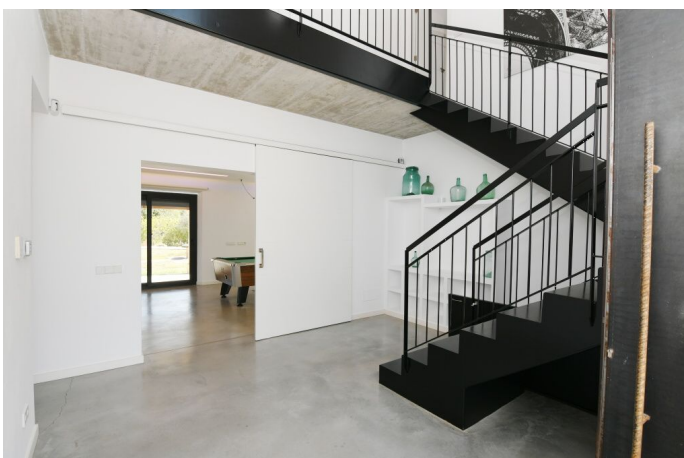

Moderna y acogedora casa de campo con vistas panorámicas y casa para invitados en Felanitx

REF. AR1454 | 4.950€

1/5

Felanitx 505 m² 23.446 m² 5 5

INFORMACIÓN BÁSICA

2015 Año de construcción
Entrada
7 Estancias
Cocina
Salón - comedor
4+1 Dormitorios
4+1 De ellos dormitorios
dobles

12x6 Piscina de sal
Termo con energía Solar
Pozo
Porche
carport
Ventanas de PVC
Doble acristalamiento

Certificación energética: C

Moderna y acogedora casa de campo con vistas panorámicas y casa para invitados en Felanitx

REF. AR1454 | 4.950€

2/5

Moderna y acogedora casa de campo con vistas panorámicas y casa para invitados en Felanitx

REF. AR1454 | 4.950€

3/5

Moderna y acogedora casa de campo con vistas panorámicas y casa para invitados en Felanitx