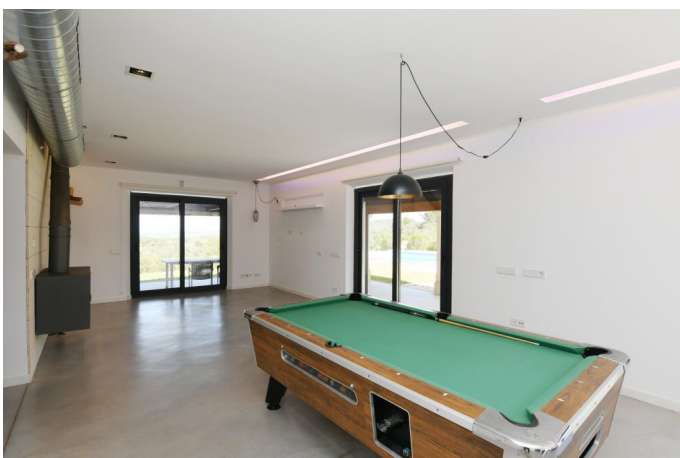

Moderna y acogedora casa de campo con vistas panorámicas y casa para invitados en Felanitx

REF. AR1454 | 4.950€

1/5

Felanitx 505 m² 23.446 m² 5 5

INFORMACIÓN BÁSICA

2015 Año de construcción
Entrada
7 Estancias
Cocina
Salón - comedor
4+1 Dormitorios
4+1 De ellos dormitorios
dobles

12x6 Piscina de sal
Termo con energía Solar
Pozo
Porche
carport
Ventanas de PVC
Doble acristalamiento

Certificación energética: C

Moderna y acogedora casa de campo con vistas panorámicas y casa para invitados en Felanitx

REF. AR1454 | 4.950€

2/5

Moderna y acogedora casa de campo con vistas panorámicas y casa para invitados en Felanitx

REF. AR1454 | 4.950€

3/5

Moderna y acogedora casa de campo con vistas panorámicas y casa para invitados en Felanitx

REF. AR1454 | 4.950€

4/5

Moderna y acogedora casa de campo con vistas panorámicas y casa para invitados en Felanitx

REF. AR1454 | 4.950€

5/5