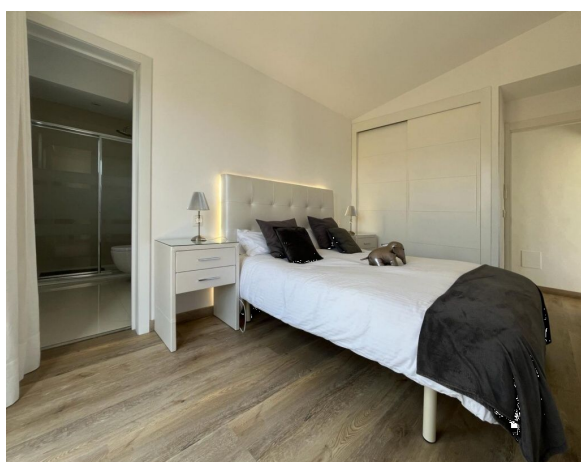

Moderna y luminosa casa de campo con casita de invitados a pocos minutos de Campos

REF. AR1466 | 2.400€

2/4