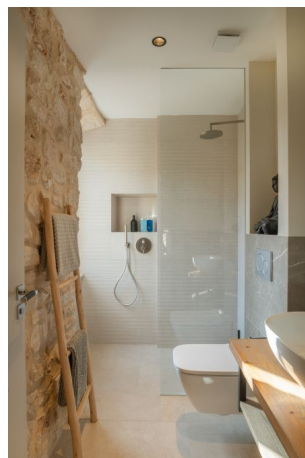

Casa de pueblo original de 1920 reformada con mucho gusto en Santanyí

REF. P1322 | 2.450.000€

3/5