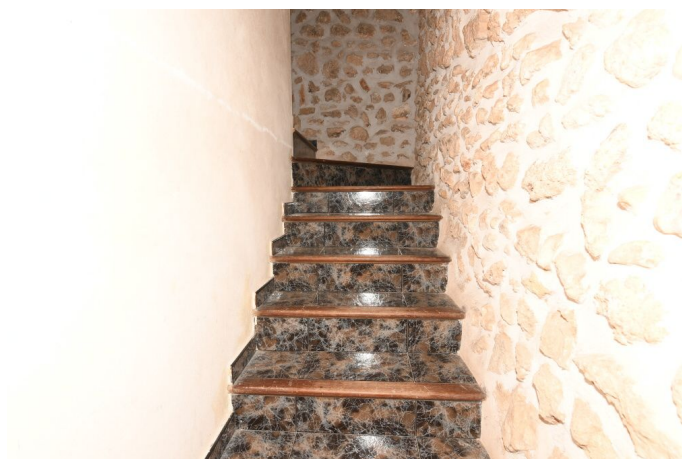

Tradicional casa de campo Mallorquina situada a pocos minutos de Cas Concos

REF. AR1512 | 3.200€

4/5