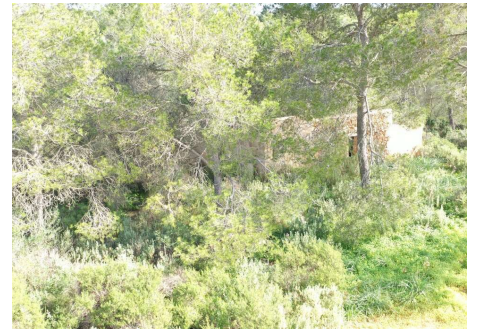

Terreno rústico a pocos minutos de Porto Petro

REF. F1196 | 430.000€

1/3

Porto Petro

m²

19.171 m²

Certificación energética:

Terreno rústico a pocos minutos de Porto Petro

REF. F1196 | 430.000€

2/3

Terreno rústico a pocos minutos de Porto Petro

REF. F1196 | 430.000€

3/3
