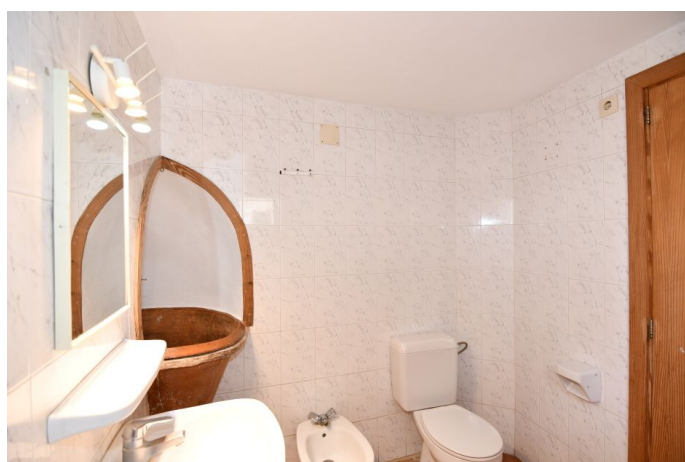

Apartamento con pequeña terraza cerca del centro de S`Alqueria Blanca

REF. AA1345 | 650€

2/3