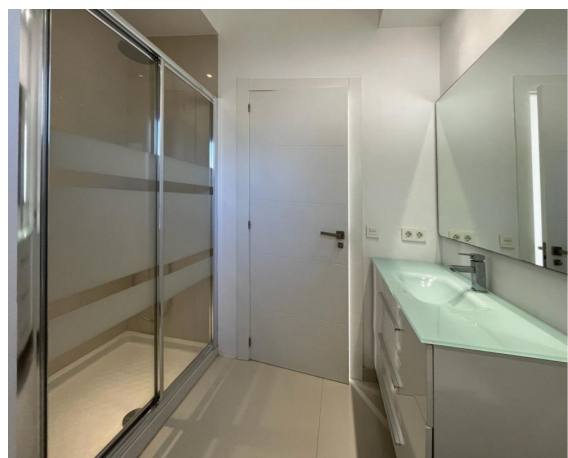

Modernes und helles Landhaus mit Gästehaus nur wenige Minuten von Campos entfernt

REF. AR1466 | 2.400€

3/4