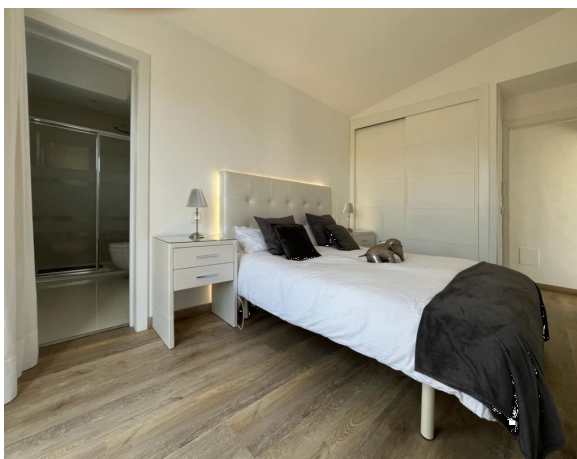

Modernes und helles Landhaus mit Gästehaus nur wenige Minuten von Campos entfernt

REF. AR1466 | 2.400€

2/4