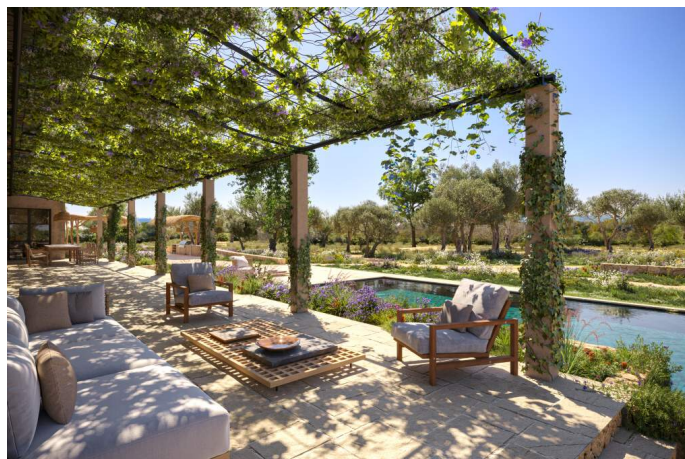

Im Bau befindliches, majestätisches Landhaus von ca. 818 m² in der ruhigen Gegend von Santa Maria

REF. R1375 | 8.750.000€

2/5