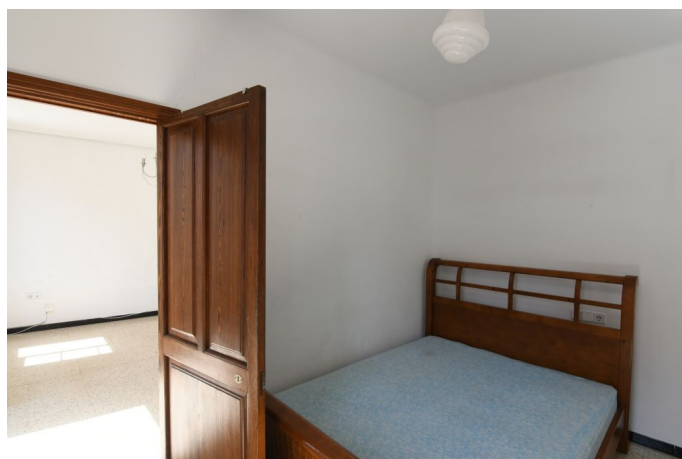

Apartmán v prvním patře ve výborné a centrální lokalitě v Palm?

REF. A1243 | 520.000€

2/4