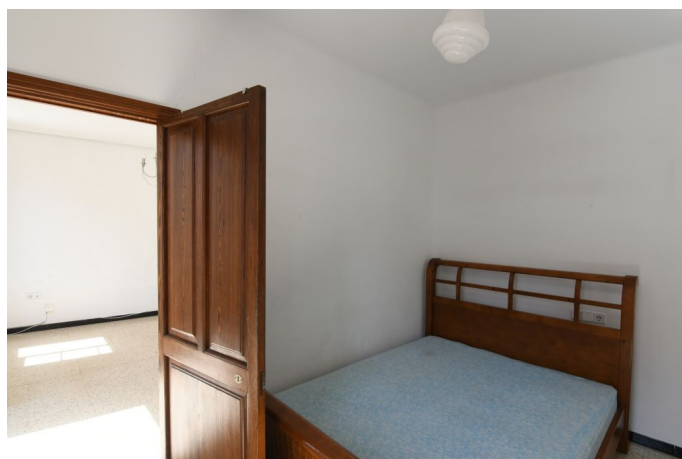

Apartamento en primera planta en una excelente y centrica ubicacion en Palma

REF. A1243 | 520.000€

1/4

Palma de Mallorca 100 m²
 m²
 2
 2

INFORMACIÓN BÁSICA

Entrada
 5 Estancias
 Sala de estar
 Cocina
 Despensa
 Salón - comedor
 2 Dormitorios
 2 Dormitorios
 2 De ellos dormitorios dobles
 2 Baños
 1 De ellos baños en suite
 1 Despacho
 10m2 Terraza
 Balcón

EQUIPAMIENTO

Sin ascensor Sin ascensor

Certificación energética: F

Apartamento en primera planta en una excelente y centrica ubicacion en Palma

REF. A1243 | 520.000€

2/4

Apartamento en primera planta en una excelente y centrica ubicacion en Palma