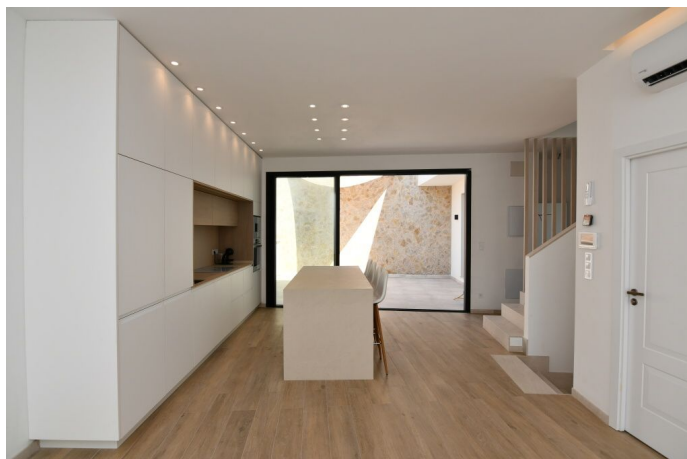

Moderna y amplia casa de pueblo de nueva construcción en Manacor lista para estrenar

REF. AP1230 | 2.500€

1/5

 Manacor  380 m²  m²  4  4

INFORMACIÓN BÁSICA

2025 Año de construcción
5 Estancias
Salón - comedor - cocina
4 Dormitorios
4 De ellos dormitorios
dobles
4 Baños
3 De ellos baños en suite

Ventanas de aluminio
Doble acristalamiento

Certificación energética: C

Moderna y amplia casa de pueblo de nueva construcción en Manacor lista para estrenar

REF. AP1230 | 2.500€

2/5

Moderna y amplia casa de pueblo de nueva construcción en Manacor lista para estrenar