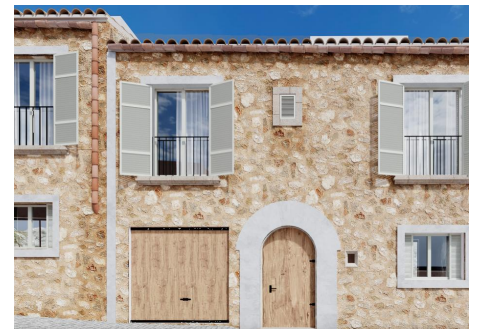

# Neu erbautes Reihenhaus mit hervorragender Ausstattung und wunderschöner Aussicht in Alqueria Blanca

REF. P1355 | 3.500.000€

1/5

Alqueria Blanca 427 m<sup>2</sup> 629 m<sup>2</sup> 5 6

**BASISDATEN**

2026 Baujahr  
Eingangshalle  
8 Zimmer  
Wohn - Esszimmer - Küche  
5 Schlafzimmer  
5 Davon  
Doppelschlafzimmer  
6 Badezimmer

Überdachte Terrasse  
Dachterrasse  
Garage  
Doppelverglasung  
Aufzug  
Fitnessstudio  
Badezimmer mit  
Fußbodenheizung

Energieausweis: B

Neu erbautes Reihenhaus mit hervorragender Ausstattung und wunderschöner Aussicht in  
Alqueria Blanca

REF. P1355 | 3.500.000€

2/5

Neu erbautes Reihenhaus mit hervorragender Ausstattung und wunderschöner Aussicht in Alqueria Blanca

REF. P1355 | 3.500.000€

3/5

Neu erbautes Reihenhaus mit hervorragender Ausstattung und wunderschöner Aussicht in  
Alqueria Blanca

REF. P1355 | 3.500.000€

4/5

Neu erbautes Reihenhaus mit hervorragender Ausstattung und wunderschöner Aussicht in  
Alqueria Blanca

REF. P1355 | 3.500.000€

5/5