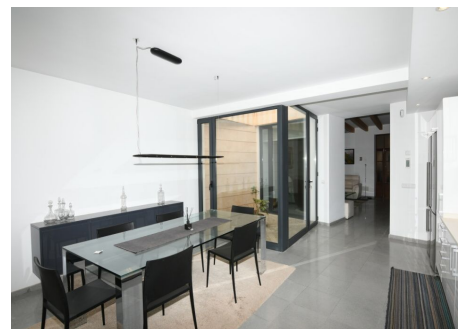

Centrica casa de pueblo de 3 plantas reformada en LLucmajor

REF. P1359 | 990.000€

1/5

LLucmajor
 350 m²
 226 m²
 3
 3

INFORMACIÓN BÁSICA

1800 Año de construcción
 Entrada
 5 Estancias
 Sala de estar
 Comedor - cocina
 3 Dormitorios
 3 De ellos dormitorios
 dobles