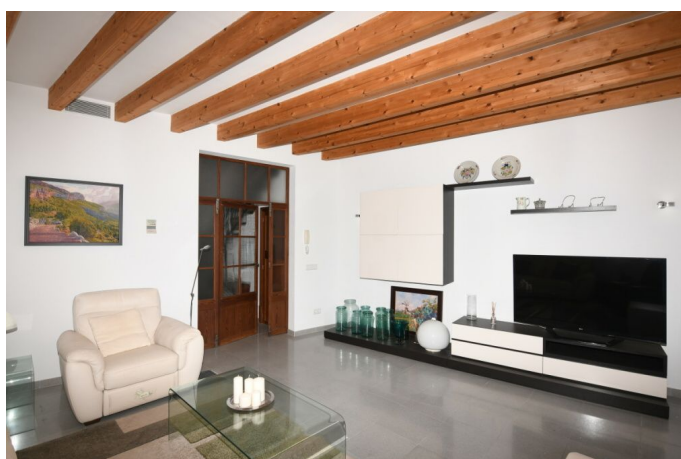

Centrica casa de pueblo de 3 plantas reformada en LLucmajor

REF. P1359 | 990.000€

2/5