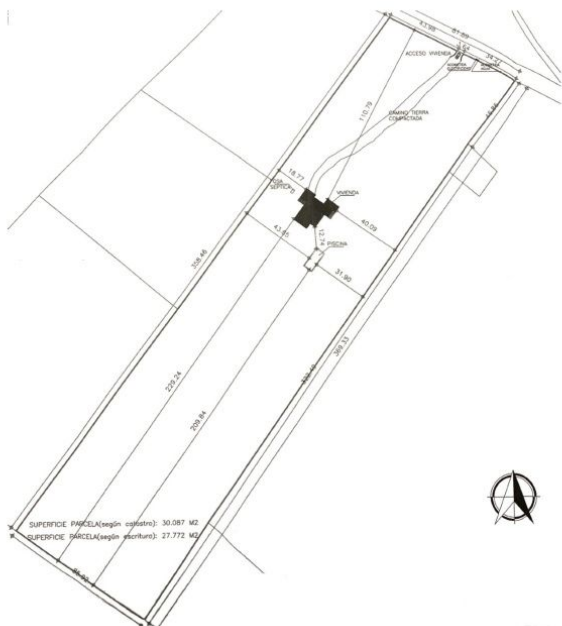

# Bonito terreno rústico con permiso de construcción entre Campos y Sa Rapita

REF. F1195 | 399.000€

1/2

MCR INMOBILIARIA  
MALLORCA IMMOBILIEN  
REAL ESTATE

MCR INMOBILIARIA  
MALLORCA IMMOBILIEN  
REAL ESTATE

Campos

280 m<sup>2</sup>

29.545 m<sup>2</sup>

## INFORMACIÓN BÁSICA

Licencia de obras

Licencia de obras

Certificación energética:

Bonito terreno rústico con permiso de construcción entre Campos y Sa Rapita

**REF. F1195 | 399.000€**

**2/2**

---