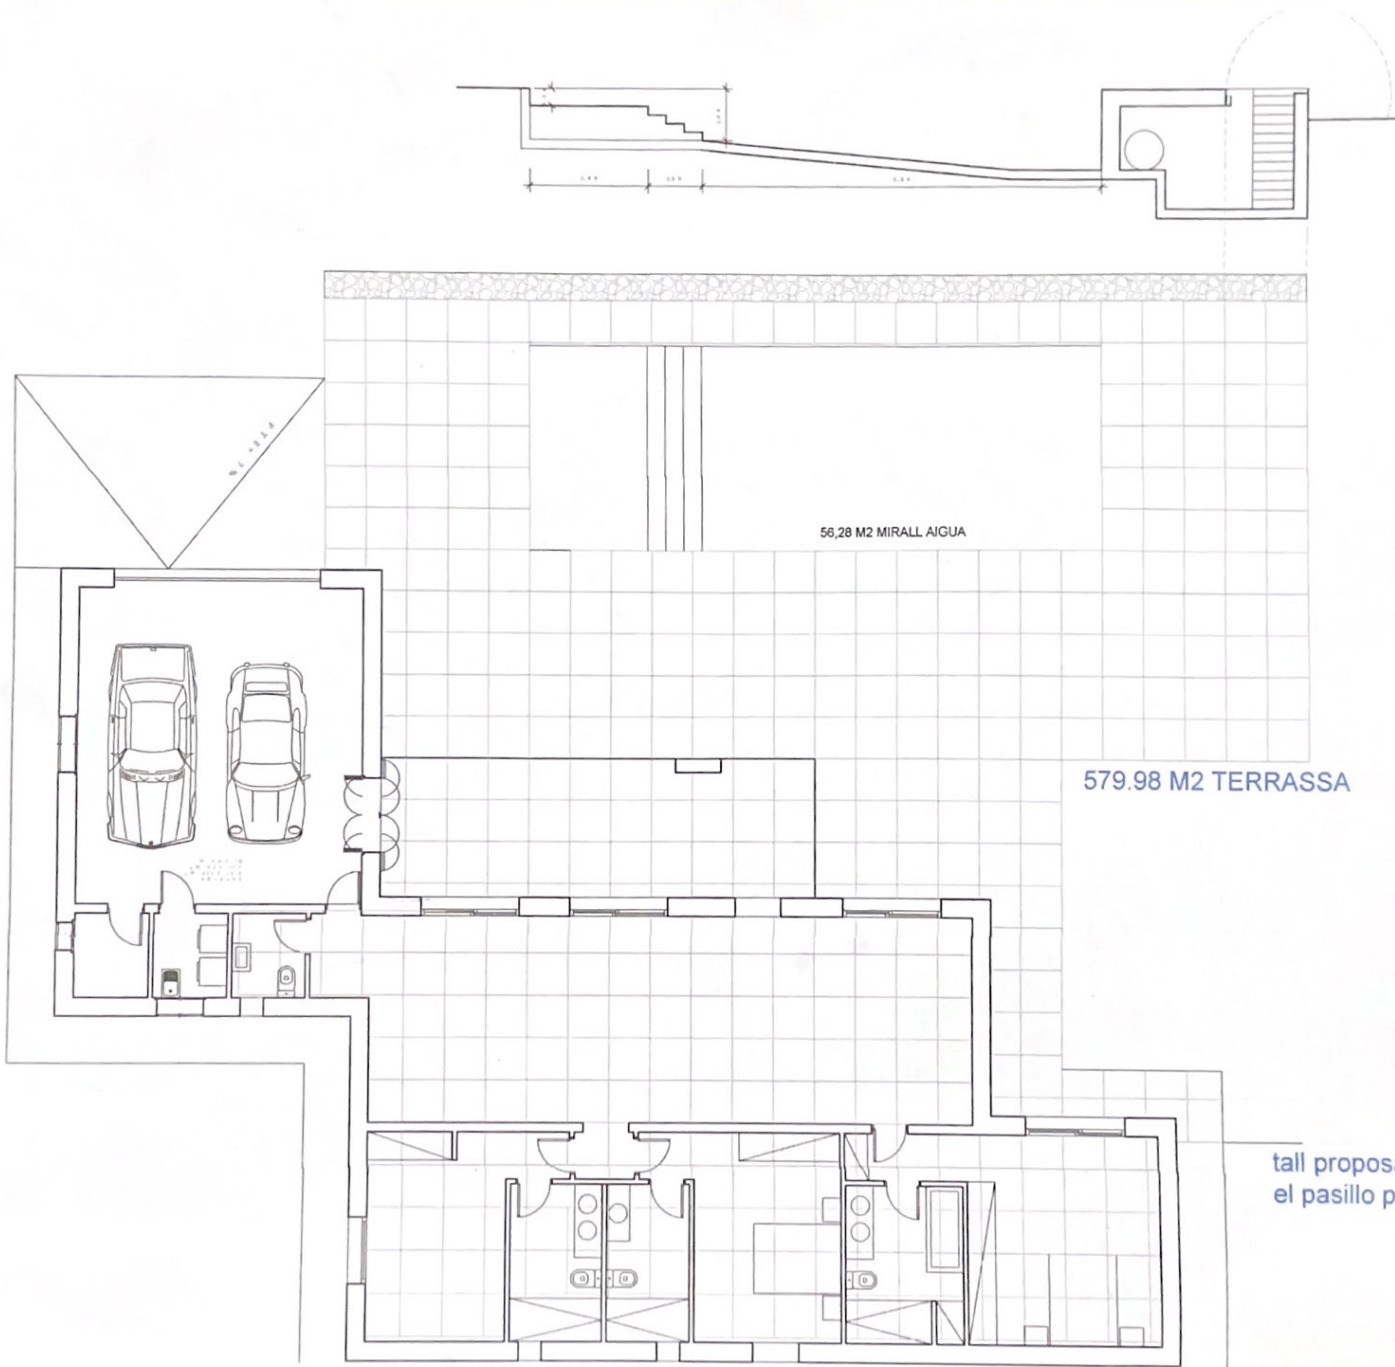

56.28 M2 MIRALL AIGUA

56.28 M2 MIRALL AIGUA

579.98 M2 TERRASSA

MUR DE CASA

56,28 M2 MIRALL AIGUA

579.98 M2 TERRASSA

tall proposat!!!! per fer el pasillo perimetral diferent