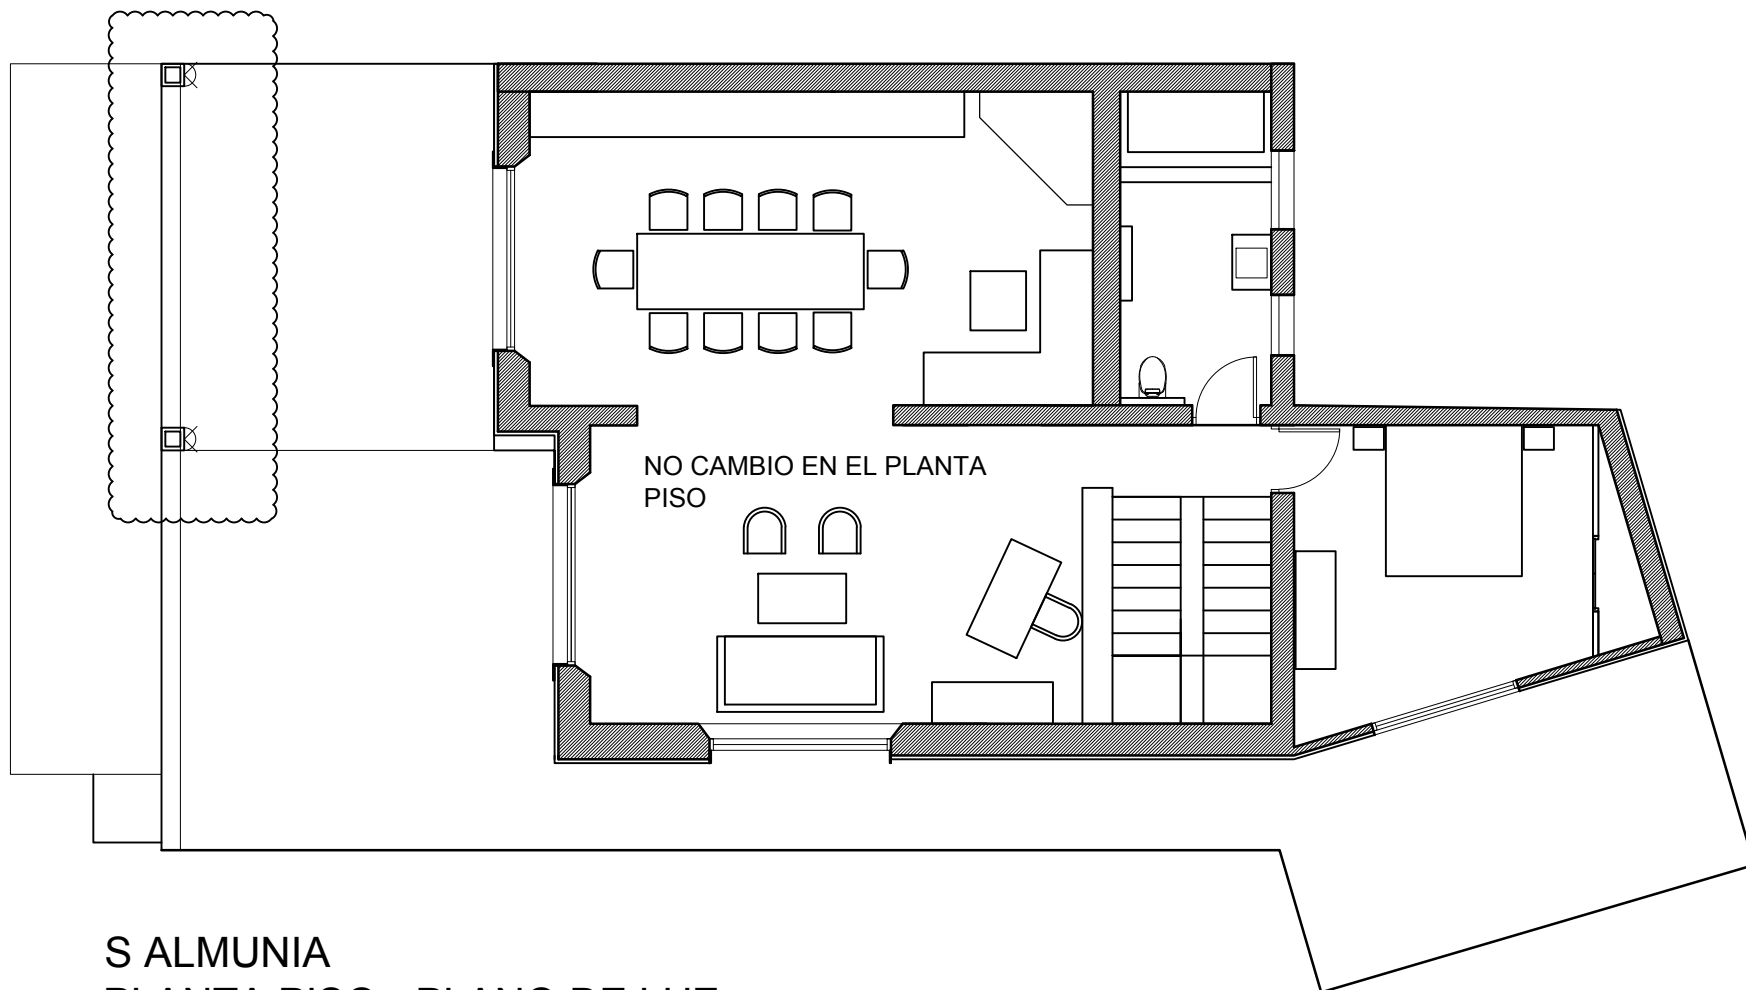

S ALMUNIA  
 PLANTA BAJA- PLANO DE LUZ rev 2  
 29.11.19- ESCALA: 1:50

S ALMUNIA  
PLANTA PISO- PLANO DE LUZ  
27.11.19- ESCALA: 1:100